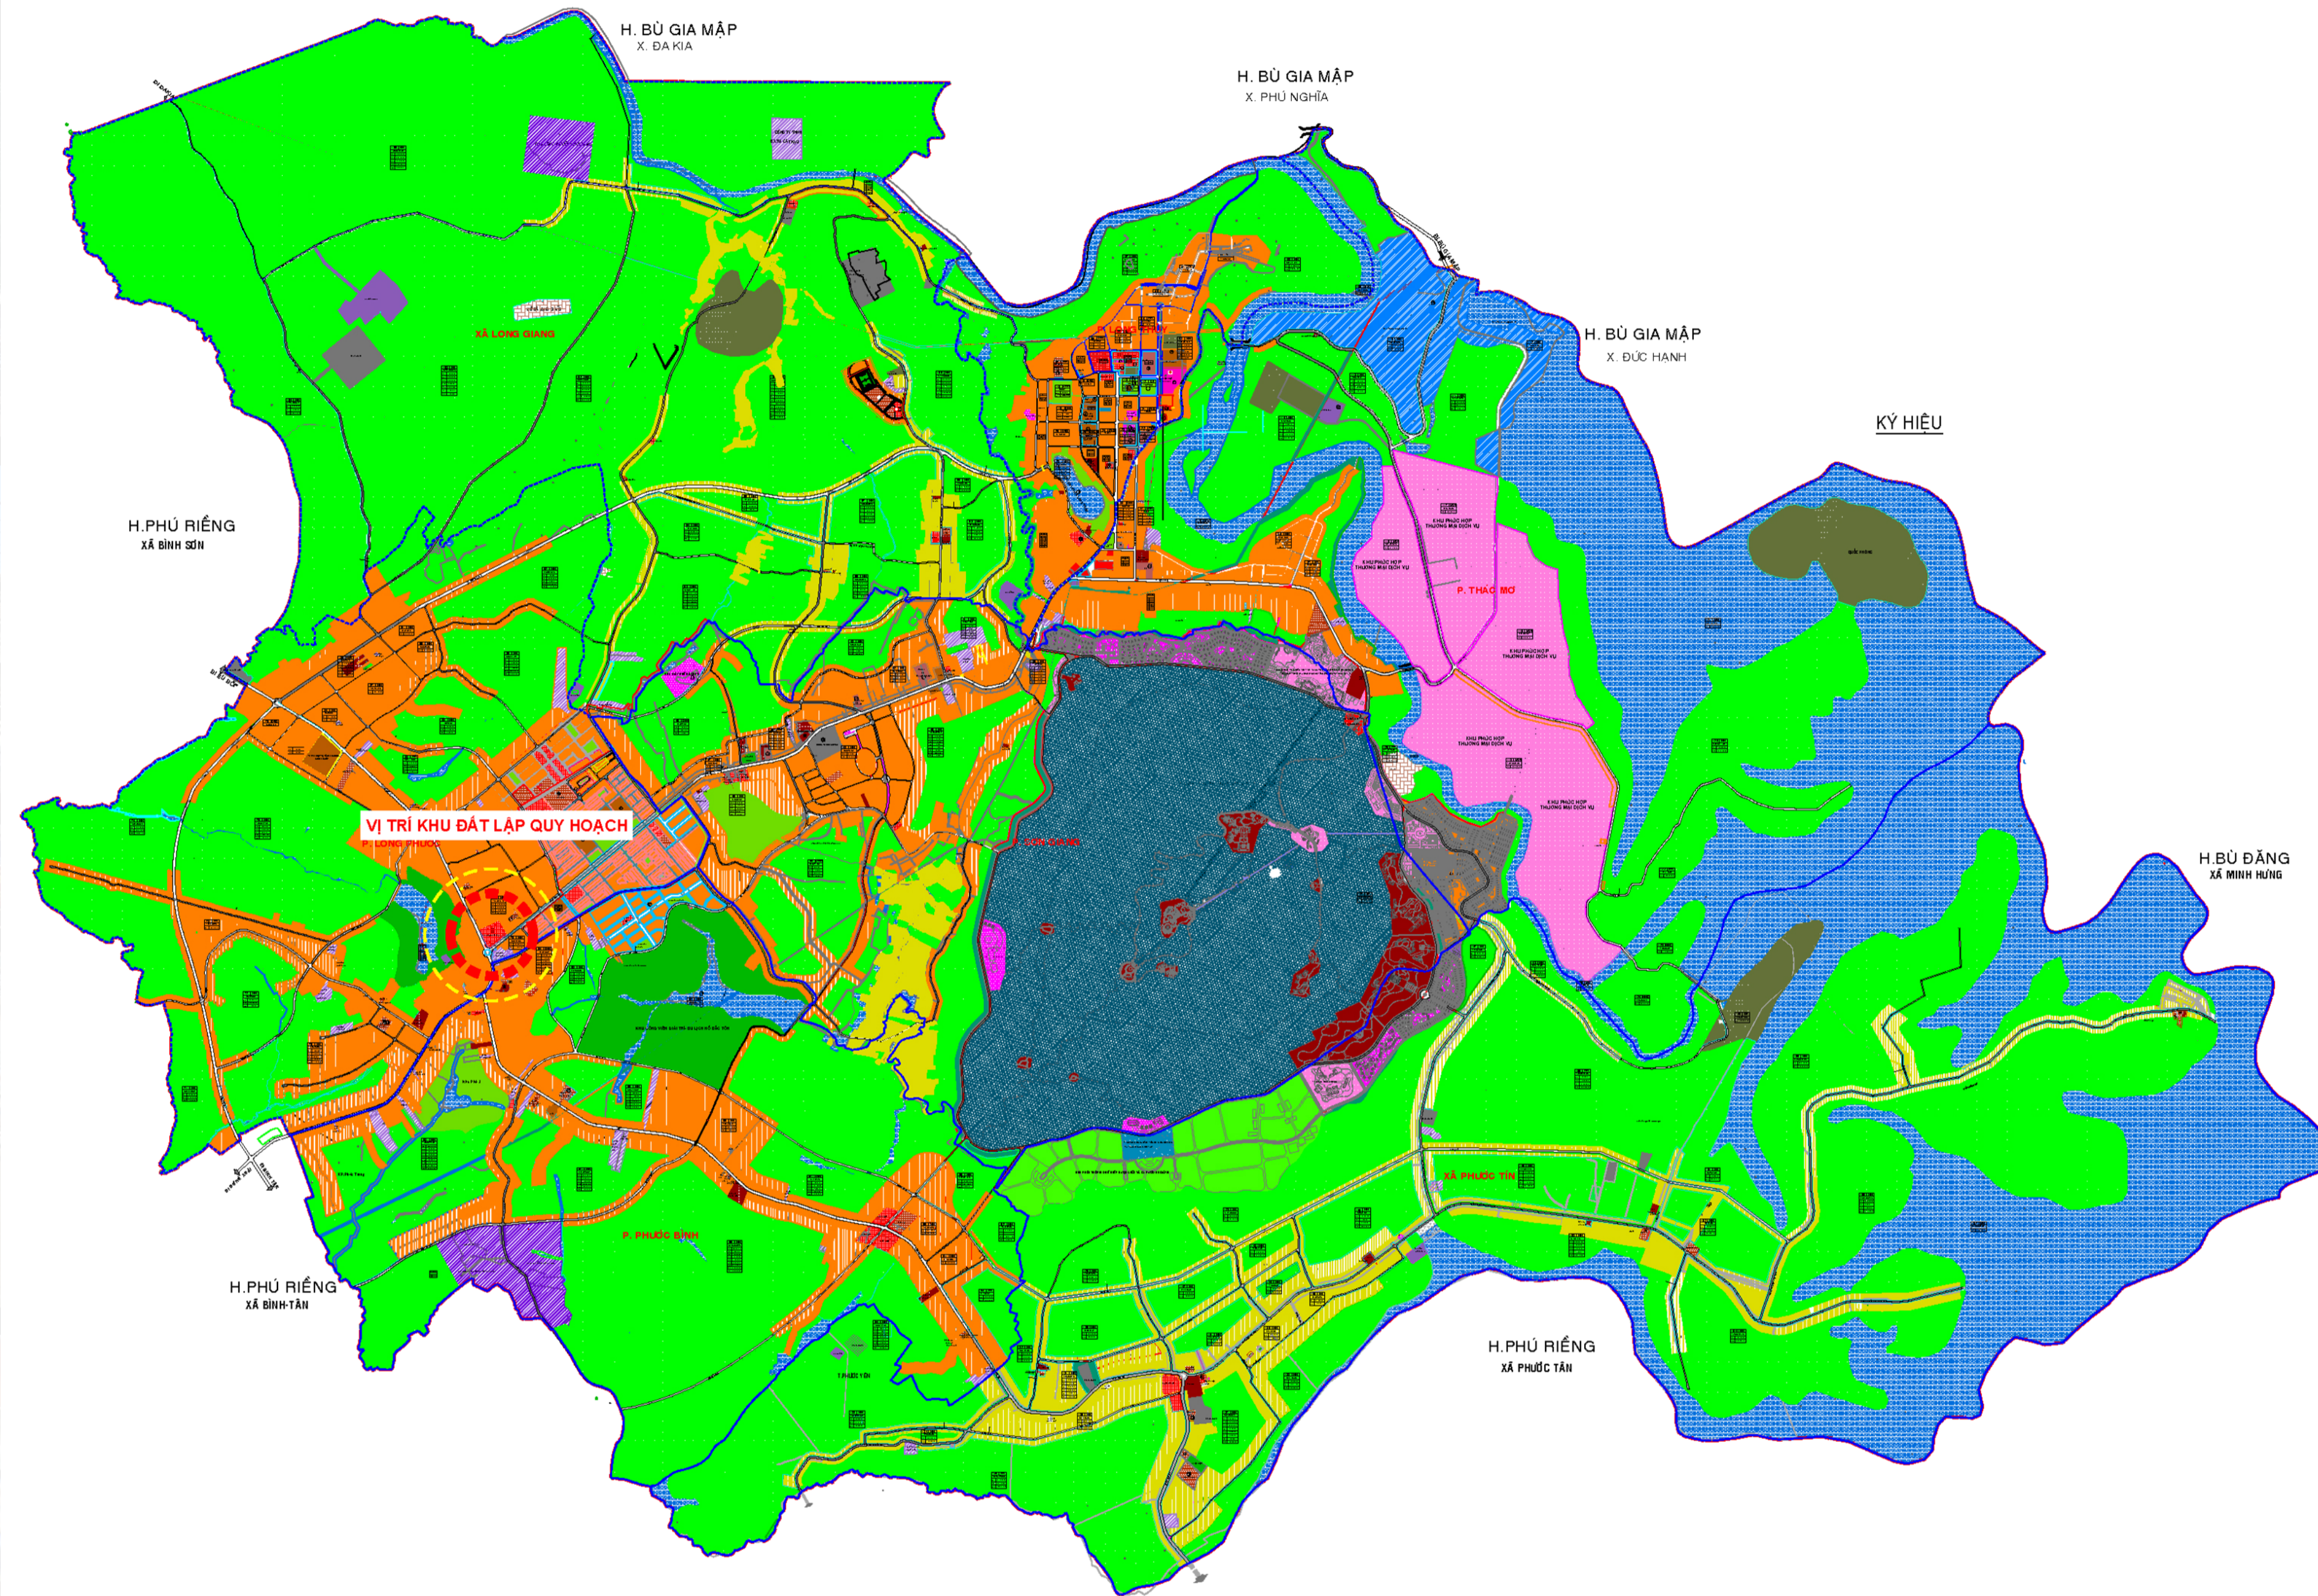

QUY HOẠCH TỔNG MẶT BẰNG TỶ LỆ 1:500
TRUNG TÂM THƯƠNG MẠI PHƯỚC BÌNH
 ĐỊA ĐIỂM: PHƯỜNG PHƯỚC BÌNH, THÀNH PHỐ ĐỒNG NAI
 SƠ ĐỒ VỊ TRÍ VÀ GIỚI HẠN KHU ĐẤT

ẢNH HIỆN TRẠNG:

VỊ TRÍ KHU ĐẤT LẬP QUY HOẠCH TRÍCH TỪ BẢN ĐỒ QUY HOẠCH CHUNG