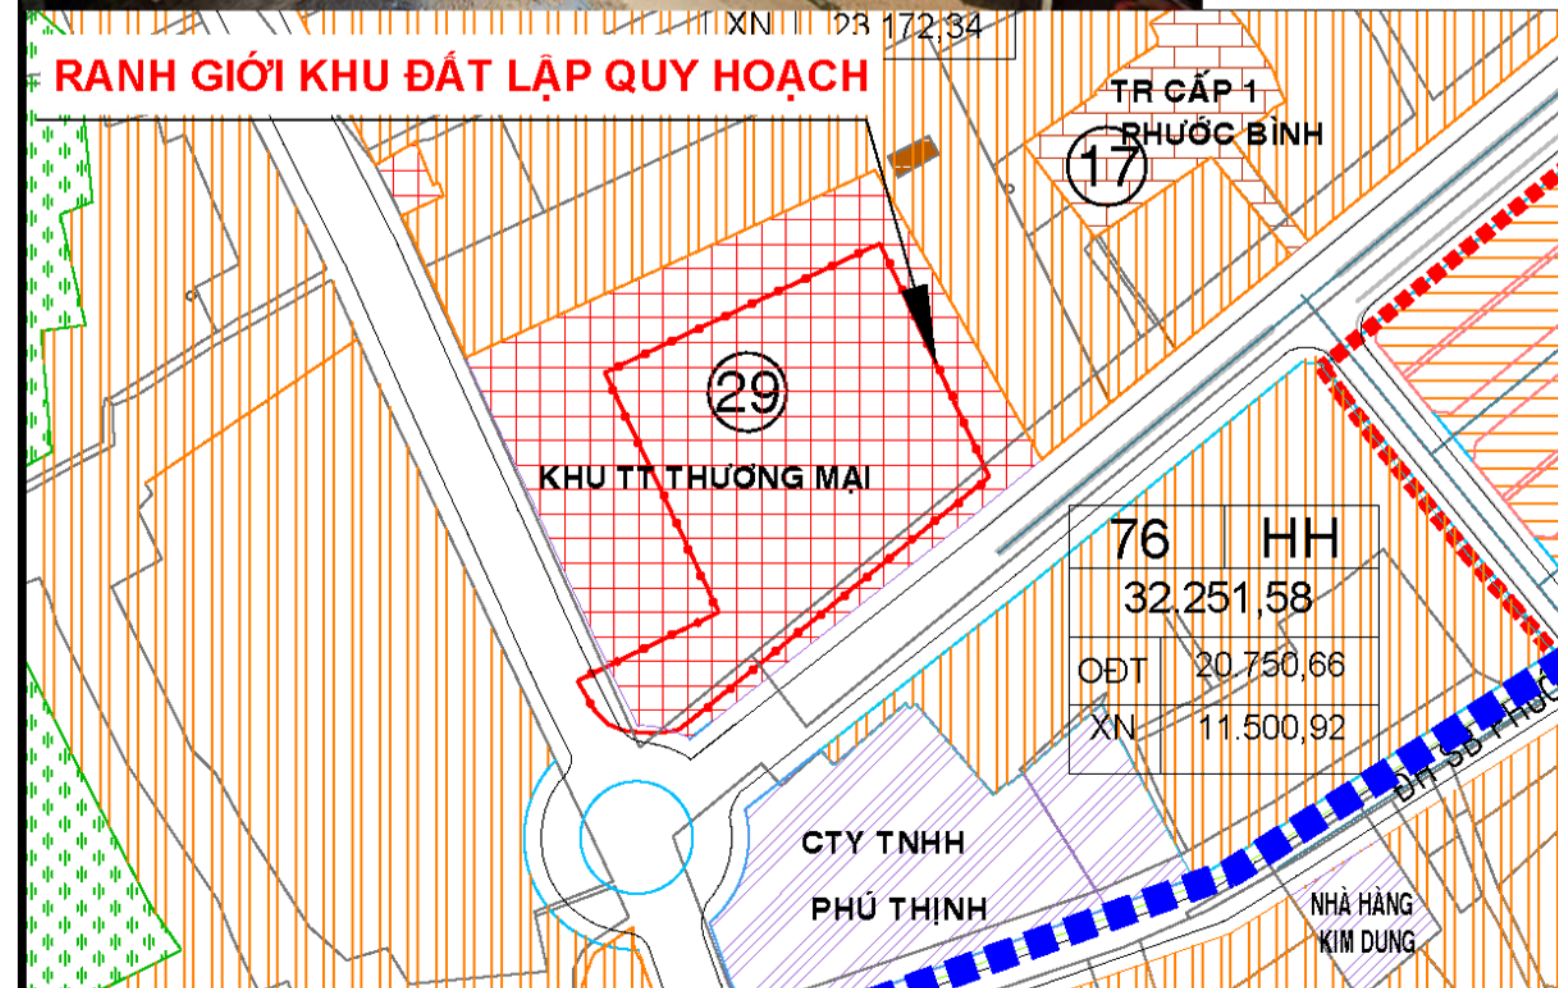

QUY HOẠCH TỔNG MẶT BẰNG TỶ LỆ 1:500
TRUNG TÂM THƯƠNG MẠI PHƯỚC BÌNH
 ĐỊA ĐIỂM: PHƯỜNG PHƯỚC BÌNH, THÀNH PHỐ ĐỒNG NAI
 SƠ ĐỒ VỊ TRÍ VÀ GIỚI HẠN KHU ĐẤT

ẢNH HIỆN TRẠNG:

VỊ TRÍ KHU ĐẤT LẬP QUY HOẠCH TRÍCH TỪ BẢN ĐỒ QUY HOẠCH CHUNG

CÔNG TRÌNH - ĐỊA ĐIỂM:
TRUNG TÂM THƯƠNG MẠI PHƯỚC BÌNH

ĐỊA ĐIỂM: PHƯỜNG PHƯỚC BÌNH, THÀNH PHỐ ĐỒNG NAI

TÊN BẢN VẼ:
SƠ ĐỒ VỊ TRÍ VÀ GIỚI HẠN KHU ĐẤT

SỐ BẢN VẼ:	GHÉP:	TỶ LỆ:	NGÀY:
QH01	1-A1	1/500	1/2026
THẺ HIỆN	KTS. TRẦN QUỐC LUÂN		
THIẾT KẾ	KTS. ĐẶNG CÔNG THÀNH		
CHỦ TRÌ DỰ ÁN	KTS. ĐẶNG THỊ NGỌC DUY		
CHỦ NHIỆM DỰ ÁN	KTS. NGUYỄN HOÀNG NHÂN		
QUẢN LÝ KỸ THUẬT	KS. HỒ CÔNG QUẢN		

- KHU VỰC NGHIÊN CỨU LẬP QUY HOẠCH TỶ LỆ 1/500 **TRUNG TÂM THƯƠNG MẠI PHƯỚC BÌNH** CÓ VỊ TRÍ TẠI PHƯỜNG PHƯỚC BÌNH, THÀNH PHỐ ĐỒNG NAI.
- KHU ĐẤT CÓ VỊ TRÍ TIẾP GIÁP NHƯ SAU:
 PHÍA BẮC : GIÁP ĐƯỜNG GIAO THÔNG HIỆN HỮU;
 PHÍA NAM : GIÁP ĐƯỜNG ĐT.741 (NGUYỄN TẮT THÀNH);
 PHÍA ĐÔNG: GIÁP ĐƯỜNG GIAO THÔNG HIỆN HỮU;
 PHÍA TÂY : GIÁP ĐƯỜNG GIAO THÔNG HIỆN HỮU VÀ ĐƯỜNG ĐT.759.
- TỔNG DIỆN TÍCH LẬP QUY HOẠCH: **12.877,6 M²**.